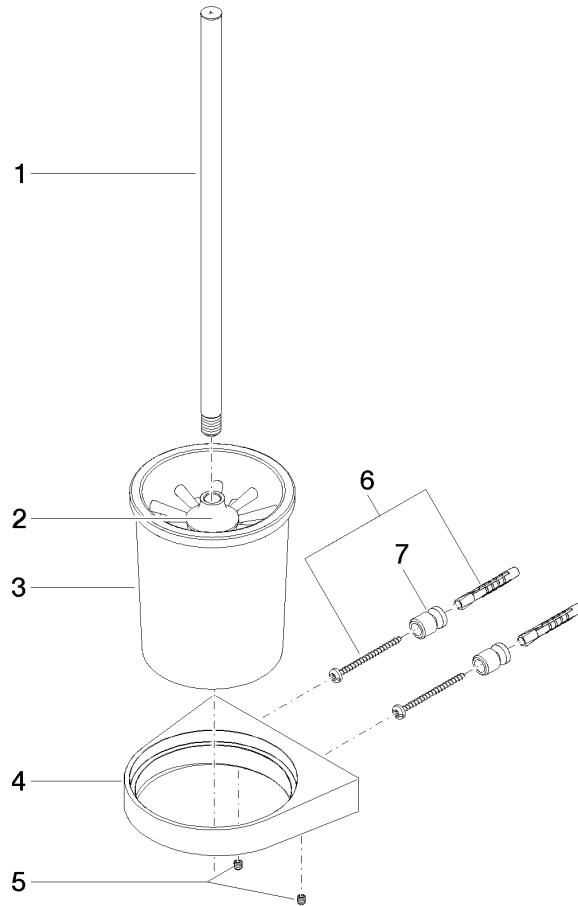

EDITION PRO Porte-balai murale - Chrome

83 900 626

- verre en cristal
- tête de brosse noir mat
- largeur 126 mm
- hauteur 421 mm
- saillie 119 mm

	Chrome	83 900 626-00
	Noir mat	83 900 626-33
	Chrome brossé	83 900 626-93

EDITION PRO Porte-balai murale - Chrome

83 900 626

mm [inches]

EDITION PRO Porte-balai murale - Chrome

83 900 626

Les pièces pour les autres finitions peuvent être trouvées ici : Noir mat

Liste des pièces de rechange

N°	Article Numéro	Désignation	Fréquence de montage	Délai de livraison
1	90 20 97 507 00-00	poignée	1	10
2	90 18 50 601 00 90	brosse	1	2
3	90 90 04 008 00 82	verre	1	2
4	08 17 97 506-00	patte de fixation	1	10
5	90 31 11 030 00 90	tige	2	2
6	05 17 20 726 02 90	set de fixation	1	2
7	08 17 20 726 90	patte de fixation	1	2