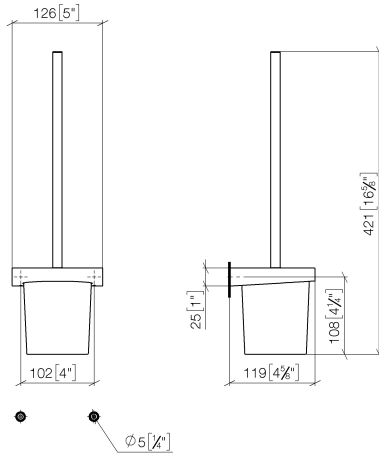

EDITION PRO Porte-balai murale - Chrome

83 900 626

- verre en cristal
- tête de brosse noir mat
- largeur 126 mm
- hauteur 421 mm
- saillie 119 mm

	Chrome	83 900 626-00
	Noir mat	83 900 626-33
	Chrome brossé	83 900 626-93

EDITION PRO Porte-balai murale - Chrome

83 900 626

mm [inches]

EDITION PRO Porte-balai murale - Chrome

83 900 626

Les pièces pour les autres finitions peuvent être trouvées ici : Noir mat

Liste des pièces de rechange

N°	Article Numéro	Désignation	Fréquence de montage	Délai de livraison
1	90 20 97 507 00-00	poignée	1	10
2	90 18 50 601 00 90	brosse	1	2
3	90 90 04 008 00 82	verre	1	2
4	08 17 97 506-00	patte de fixation	1	10
5	90 31 11 030 00 90	tige	2	2
6	05 17 20 726 02 90	set de fixation	1	2
7	08 17 20 726 90	patte de fixation	1	2